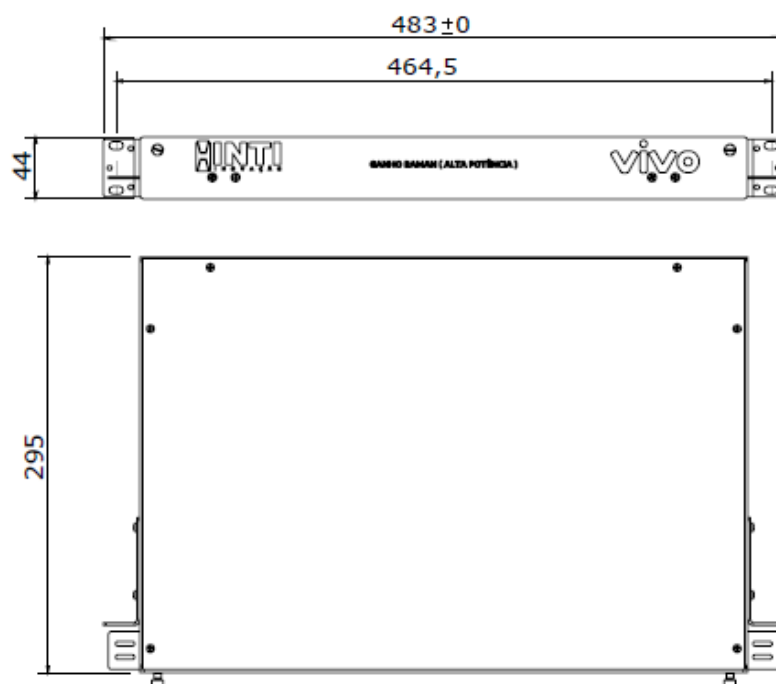

Família	INovaTI
Modelo	PWR21000-1U
Dimensões	Altura: 44mm/1U Largura: 483mm/19" ou 584/23" Profundidade: 295mm
Pintura Eletrostática	 RAL 9011  RAL 7035  RAL 7032
Peso	5,5kg
Material	Aço SAE 1010/1020 ou Alumínio Espessura de chapa 1,5mm
Tipo de Fibra	Monomodo SM 9µm – G.652D
PMD – Dispersão dos Modos de Polarização	≤0,2 ps/km <sup>1/2</sup>
Atenuação da Fibra Óptica	≤0,19 dB/km – Medido no comprimento de onda de 1550nm
Dimensões da Bobina	12km – A x Ø [mm] 30 x 260 15km – A x Ø [mm] 30 x 260
Temperatura de Operação	-25°C à + 75°C
Temperatura de Armazenagem	-30°C à + 85°C
Tipo de Cabo	Construção tipo “tight” ou “loose”
Conectores	E-2000/APC E-2000/PC LC/APC LC/PC SC/APC SC/PC ST/PC
Normas Aplicadas	ANSI/TIA/EIA-568-C.3 ANSI/TIA/EIA-310 TIA/EIA-455-21A ANSI/TIA/EIA-569-B
Acessórios de Instalação	Abas configuráveis p/ fixação em rack 19" e 23" Abraçadeira plástica 100x2,5mm Parafuso M5 e porca gaiola Grampo para fixação do elemento de tração Protetor de Emenda Espiral Tubo 1/4 Bandeja de Emenda Suporte p/ ancoragem de cabos traseiro
Garantia	12 meses contra defeito de fabricação

ZZZ	<u>Altura do Chassi</u>
001	Altura 1U

**Imagens**

- PWR21000 – Tampa aberta

- PWR21000 – Vista de Cima

- PWR21000 – Vista lateral

- PWR21000 - Vista Frontal

**Desenho Técnico**

**Acessórios**