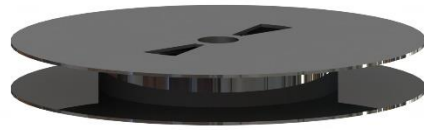

Acessórios

- **Bobina de Lançamento**