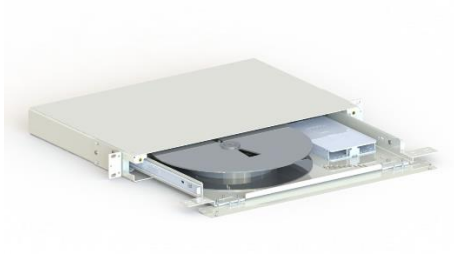

Imagens

- PWR21000 – Tampa aberta