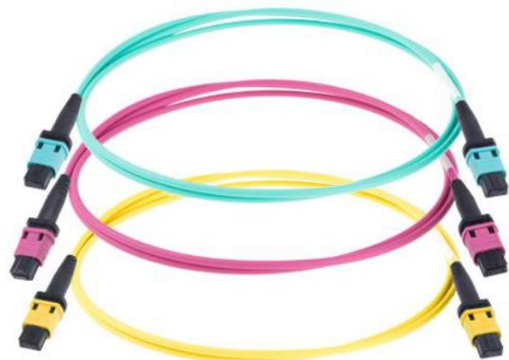

Cabo Trunk

Cabo Óptico Trunk compacto multi vias, com capacidade de 08FO à 24FO, compatível com as fibras ópticas SM OS1 e OS2/MM OM2, OM3 e OM4, x,x m, montado com conectores MPO/MTP (macho ou fêmea) nas extremidades.

Ideal para aplicações de alta densidade que necessitam a otimização do espaço, uma vez que cada conector MPO/MTP podem ser montados com até 24 fibras ópticas

Tipos de Conector	MPO/MTP fêmea	
Polimento	APC 8°	UPC 0°
Perda de Inserção	Conector SM: Típica: ≤0,25dB Máx: ≤0,50dB	Conector MM: Típica: ≤0,25dB Máx: ≤0,70dB
Perda de Retorno	≥20dB MM	≥55dB SM
Tipo de Fibra	Monomodo SM OS1 9µm Multimodo OM2 50µm Multimodo OM3 50µm Multimodo OM4 50 µm	
Polaridade	Tipo A Tipo B Tipo C	
Diâmetro do Cabo	2,0mm ou 3,0mm Ribbon	
Cor da Jaqueta do Cabo	Azul – Monomodo SM Laranja – Multimodo OM1 62,5µm Amarelo – Multimodo OM2 50µm Acqua – Multimodo OM3 50 µm Rosa – Multimodo OM4 50 µm	
Curvatura Máxima	10 vezes o diâmetro	
Perda de Inserção Fibra Óptica	Fibra SM: Típica 1310nm: ≤0,25dB Máx 1310nm: ≤0,36dB Típica 1550nm: ≤0,19dB Máx 1550nm: ≤0,22dB	Fibra MM OM2/OM3/OM4: Típica 850nm: ≤2,3dB Máx 850nm: ≤3,0dB Típica 1310nm: ≤0,6dB Máx 1310nm: ≤1,0dB
Temperatura de Armazenagem	-40°C à +80°C	
Temperatura de Operação	-25°C à +70°C	
Vida Útil	500 ciclos de conexões e desconexões	
Normas Aplicáveis	<ul style="list-style-type: none"> • ISO/IEC 60793 • ISO/IEC 60794 • IEC-61754-7 • EIA/TIA-604-5 • IEC60332 • NFPA262 	
Garantia	12 meses contra defeito de fabricação	

Código de Fornecimento

KK - **WW** - **XXX** - **YYY/YYY** - **ZZZ**

KK	Composição
08	Cordão Simplex composto de 08 fibras
12	Cordão Simplex composto de 12 fibras
24	Cordão Simplex composto de 24 fibras

ZZZ	Comprimento
1,5	1,5 metros
002	2,0 metros
2,5	2,5 metros
003	3,0 metros
005	5,0 metros
010	10,0 metros
015	15,0 metros
020	20,0 metros
025	25,0 metros
030	30,0 metros

Desenho Técnico

- Polaridade Tipo A**