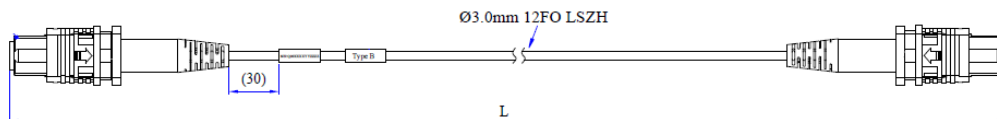

- **Polaridade Tipo B**