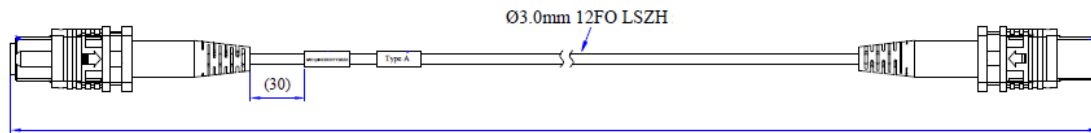

Ideal para aplicações de alta densidade que necessitam a otimização do espaço, uma vez que cada conector MPO/MTP podem ser montados com até 24 fibras ópticas

Tipos de Conector	MPO/MTP fêmea	
Polimento	APC 8°	UPC 0°
Perda de Inserção	Conector SM: Típica: ≤0,25dB Máx: ≤0,50dB	Conector MM: Típica: ≤0,25dB Máx: ≤0,70dB
Perda de Retorno	≥20dB MM	≥55dB SM
Tipo de Fibra	Monomodo SM OS1 9µm Multimodo OM2 50µm Multimodo OM3 50µm Multimodo OM4 50 µm	
Polaridade	Tipo A Tipo B Tipo C	
Diâmetro do Cabo	2,0mm ou 3,0mm Ribbon	
Cor da Jaqueta do Cabo	Azul – Monomodo SM Laranja – Multimodo OM1 62,5µm Amarelo – Multimodo OM2 50µm Acqua – Multimodo OM3 50 µm Rosa – Multimodo OM4 50 µm	
Curvatura Máxima	10 vezes o diâmetro	
Perda de Inserção Fibra Óptica	Fibra SM: Típica 1310nm: ≤0,25dB Máx 1310nm: ≤0,36dB Típica 1550nm: ≤0,19dB Máx 1550nm: ≤0,22dB	Fibra MM OM2/OM3/OM4: Típica 850nm: ≤2,3dB Máx 850nm: ≤3,0dB Típica 1310nm: ≤0,6dB Máx 1310nm: ≤1,0dB
Temperatura de Armazenagem	-40°C à +80°C	
Temperatura de Operação	-25°C à +70°C	
Vida Útil	500 ciclos de conexões e desconexões	
Normas Aplicáveis	<ul style="list-style-type: none"> • ISO/IEC 60793 • ISO/IEC 60794 • IEC-61754-7 • EIA/TIA-604-5 • IEC60332 • NFPA262 	
Garantia	12 meses contra defeito de fabricação	

WW	Tipo de Cordão
SX	Simplex
RB	Ribbon

XXX	Tipo de Fibra
009	Monomodo SM
OM1	Multimodo OM2 62,5 µm
OM2	Multimodo OM2 50 µm
OM3	Multimodo OM3 50 µm
OM4	Multimodo OM4 50 µm

YY/YY	Tipo de Conector e Polaridade
00	Extremidade Livre
Monomodo APC	
13A	MPO/APC – Tipo A
13B	MPO/APC – Tipo B
13C	MPO/APC – Tipo C
Monomodo UPC	
23A	MPO/UPC – Tipo A
23B	MPO/UPC – Tipo B
23C	MPO/UPC – Tipo C
Multimodo UPC	
33A	MPO/UPC – Tipo A
33B	MPO/UPC – Tipo B
33C	MPO/UPC – Tipo C

ZZZ	Comprimento
1,5	1,5 metros
002	2,0 metros
2,5	2,5 metros
003	3,0 metros
005	5,0 metros
010	10,0 metros
015	15,0 metros
020	20,0 metros
025	25,0 metros
030	30,0 metros

Desenho Técnico

- Polaridade Tipo A**