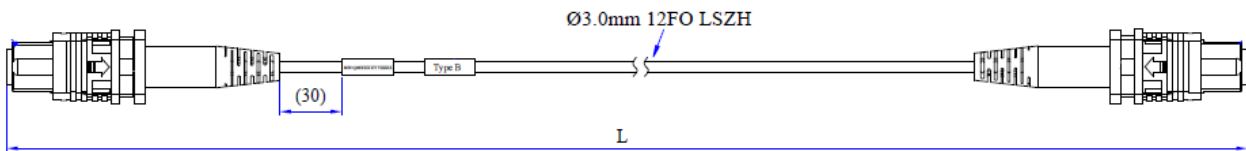

WW	Tipo de Cordão
SX	Simplex
RB	Ribbon

XXX	Tipo de Fibra
009	Monomodo SM
OM1	Multimodo OM2 62,5 µm
OM2	Multimodo OM2 50 µm
OM3	Multimodo OM3 50 µm
OM4	Multimodo OM4 50 µm

YY/YY	Tipo de Conector e Polaridade
00	Extremidade Livre
Monomodo APC	
13A	MPO/APC – Tipo A
13B	MPO/APC – Tipo B
13C	MPO/APC – Tipo C
Monomodo UPC	
23A	MPO/UPC – Tipo A
23B	MPO/UPC – Tipo B
23C	MPO/UPC – Tipo C
Multimodo UPC	
33A	MPO/UPC – Tipo A
33B	MPO/UPC – Tipo B
33C	MPO/UPC – Tipo C

ZZZ	Comprimento
1,5	1,5 metros
002	2,0 metros
2,5	2,5 metros
003	3,0 metros
005	5,0 metros
010	10,0 metros
015	15,0 metros
020	20,0 metros
025	25,0 metros
030	30,0 metros

Desenho Técnico

- Polaridade Tipo A**

- Polaridade Tipo B**

Desenho Técnico

- Polaridade Tipo C

A1	A2
1 Azul	2
2 Laranja	1
3 Verde	4
4 Marrom	3
5 Cinza	6
6 Branco	5
7 Vermelho	8
8 Preto	7
9 Amarelo	10
10 Violeta	9
11 Rosa	12
12 Água	11