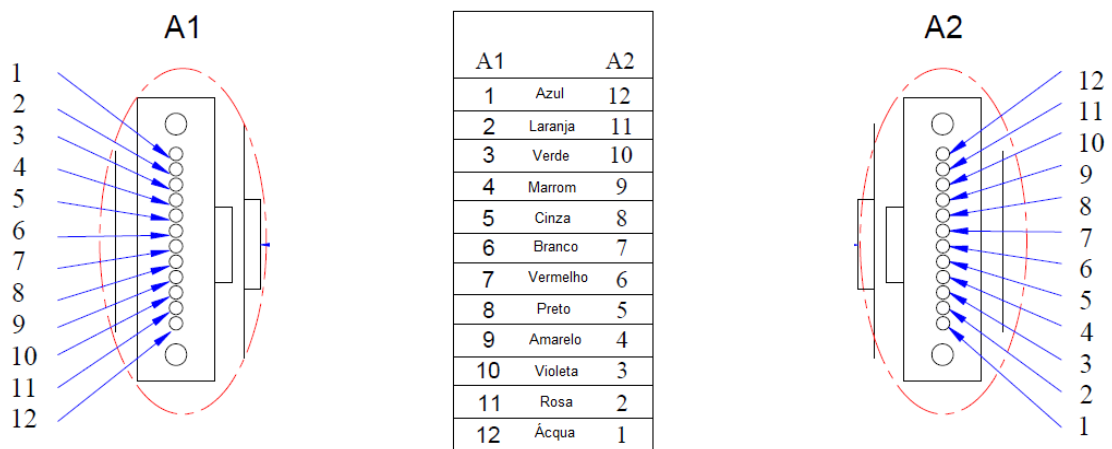

- **Polaridade Tipo B**