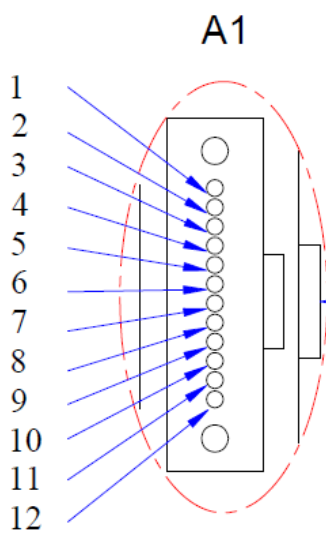

WW	Tipo de Cordão
SX	Simplex
RB	Ribbon

XXX	Tipo de Fibra
009	Monomodo SM
OM1	Multimodo OM2 62,5 µm
OM2	Multimodo OM2 50 µm
OM3	Multimodo OM3 50 µm
OM4	Multimodo OM4 50 µm

YY/YY	Tipo de Conector e Polaridade
00	Extremidade Livre
Monomodo APC	
13A	MPO/APC – Tipo A
13B	MPO/APC – Tipo B
13C	MPO/APC – Tipo C
Monomodo UPC	
23A	MPO/UPC – Tipo A
23B	MPO/UPC – Tipo B
23C	MPO/UPC – Tipo C
Multimodo UPC	
33A	MPO/UPC – Tipo A
33B	MPO/UPC – Tipo B
33C	MPO/UPC – Tipo C

ZZZ	Comprimento
1,5	1,5 metros
002	2,0 metros
2,5	2,5 metros
003	3,0 metros
005	5,0 metros
010	10,0 metros
015	15,0 metros
020	20,0 metros
025	25,0 metros
030	30,0 metros

Desenho Técnico

- Polaridade Tipo A**

- Polaridade Tipo B**

Desenho Técnico

- Polaridade Tipo C

A1	A2
1 Azul	2
2 Laranja	1
3 Verde	4
4 Marrom	3
5 Cinza	6
6 Branco	5
7 Vermelho	8
8 Preto	7
9 Amarelo	10
10 Violeta	9
11 Rosa	12
12 Água	11