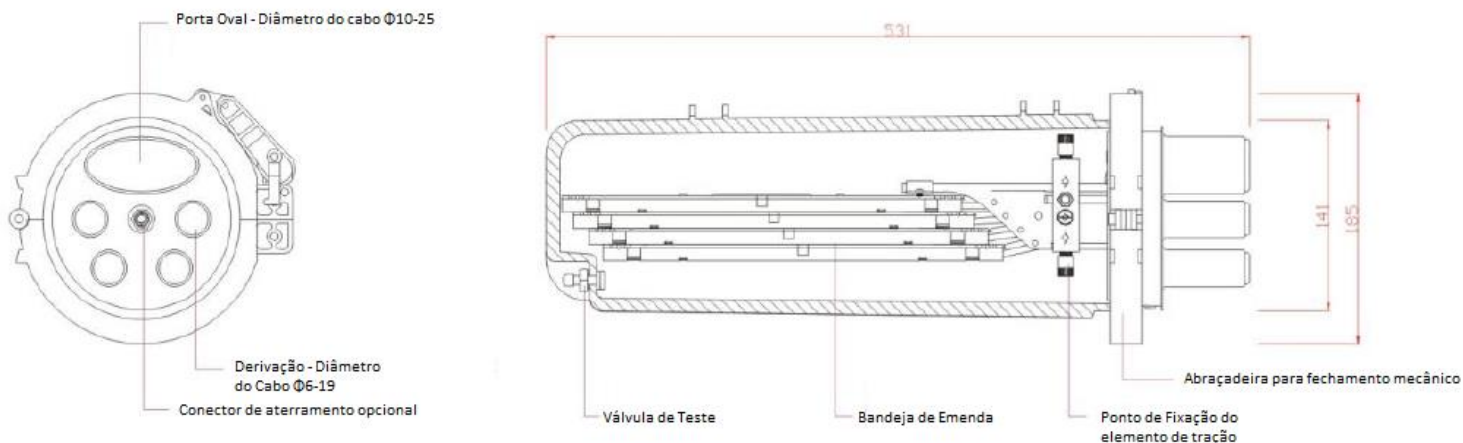

PART NUMBER

CEO400-04-0 XX

XX   **Capacidade de Fibras**

12	Capacidade para até 12 fibras ópticas
24	Capacidade para até 24 fibras ópticas
36	Capacidade para até 36 fibras ópticas
48	Capacidade para até 48 fibras ópticas
60	Capacidade para até 60 fibras ópticas
72	Capacidade para até 72 fibras ópticas
96	Capacidade para até 96 fibras ópticas

DESENHO TÉCNICO