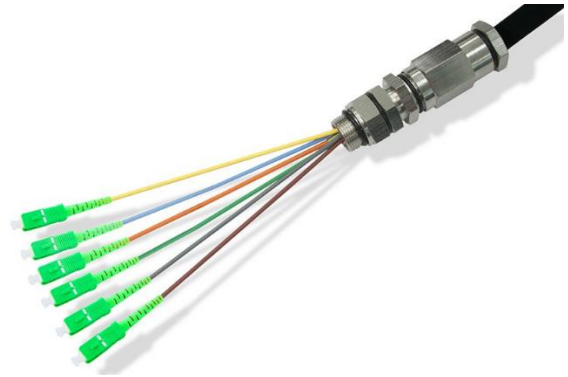

Flexibil Service Cable

Cabo óptico Service Cable, para instalações *outdoor*, conectorizado com conectores E-2000, FC, LC, SC ou ST, em uma extremidade. Capacidade de 02 à 12 fibras ópticas.

Utilizado em redes HFC – Rede Híbrida de Fibra e Coaxial, para interligação entre caixas de emenda óptica e repetidores.

Aplicações	Redes Híbridas de Fibra e Coaxial - HFC Repetidores HFC CATV		
Vantagem	Rapidez e facilidade de instalação Elimina a necessidade de fusão em uma ou em ambas as extremidades.		
Tipo de cabo	CFOA-ARD: Cabo Óptico Armado		
Diâmetro Externo do Cabo	11,9mm		
Grau de Proteção	IP-68		
Comprimento do cabo	Máx: 3.000m *Acima de 1.000m sob consulta		
Raio de Curvatura do Cabo	64cm		
Comprimento do Cordão	0,5 à 0,7 metros		
Diâmetro do Cordão	0,9mm, 2,0mm ou 3,0mm		
Cor do Cordão	Azul – Monomodo SM 9µm *Cordões nas cores ABNT, sob consulta		
Curvatura Máxima do Cordão	10 vezes o diâmetro		
Polimento do Conector	APC 8°	UPC 0°	SPC 0°
Perda de Inserção	Típica: ≤0,15dB Máx: ≤0,3dB		
Perda de Retorno	APC 8° ≥60dB	UPC 0° ≥50dB	SPC 0° ≥35dB
Tipo de Fibra	Monomodo SM 9µm G.652D Monomodo SM 9µm G.657 A/B		
Tipo de Rosca	PG 13,5 5/8" x 24		
Temperatura de Operação	-40°C à +85°C		
Vida Útil	500 ciclos de conexões e desconexões		
Normas Aplicadas	GR-326 GR-20 SCTE 5/8" – 24 UNEF		
Garantia	12 meses contra defeito de fabricação		

Imagens

- Service Cable 06FO

- Service Cable – Conector SC/APC

- Adaptador 5/8" x 24

- Service Cable - Montagem

Desenho Técnico

Código de Fornecimento

SRVCBL - **KKK** - **WWW** - **XXX** - **YYY** - **AA00**

KKK	Comprimento do Total
002 à 3KM	Comprimento de 2,0 à 3.000 metros. <ul style="list-style-type: none"> • Variação de 1,0 metro

YYY	Comprimento do Cordão
0,5 à 0,7	Comprimento de 0,5 à 0,7 metros. <ul style="list-style-type: none"> • Variação de 0,1 metros