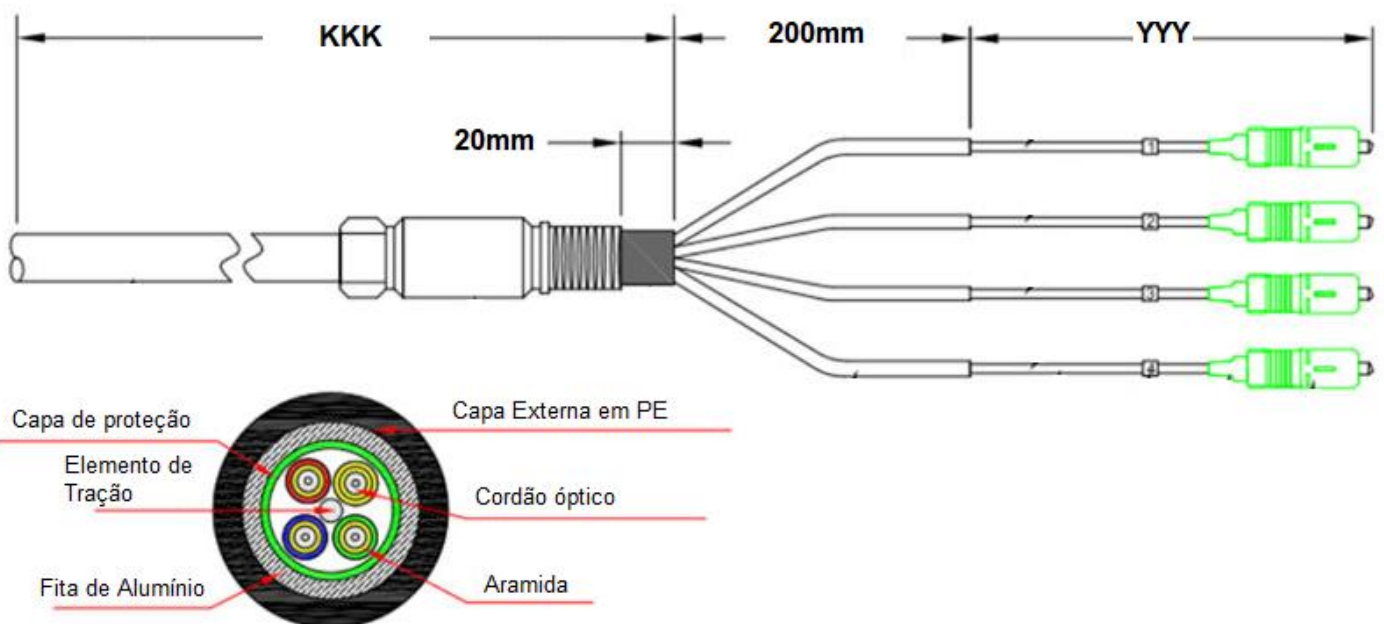

Flexibil Service Cable

Cabo óptico Service Cable, para instalações *outdoor*, conectorizado com conectores E-2000, FC, LC, SC ou ST, em uma extremidade. Capacidade de 02 à 12 fibras ópticas.

Utilizado em redes HFC – Rede Híbrida de Fibra e Coaxial, para interligação entre caixas de emenda óptica e repetidores.

Aplicações	Redes Híbridas de Fibra e Coaxial - HFC Repetidores HFC CATV		
Vantagem	Rapidez e facilidade de instalação Elimina a necessidade de fusão em uma ou em ambas as extremidades.		
Tipo de cabo	CFOA-ARD: Cabo Óptico Armado		
Diâmetro Externo do Cabo	11,9mm		
Grau de Proteção	IP-68		
Comprimento do cabo	Máx: 3.000m *Acima de 1.000m sob consulta		
Raio de Curvatura do Cabo	64cm		
Comprimento do Cordão	0,5 à 0,7 metros		
Diâmetro do Cordão	0,9mm, 2,0mm ou 3,0mm		
Cor do Cordão	Azul – Monomodo SM 9µm *Cordões nas cores ABNT, sob consulta		
Curvatura Máxima do Cordão	10 vezes o diâmetro		
Polimento do Conector	APC 8°	UPC 0°	SPC 0°
Perda de Inserção	Típica: ≤0,15dB Máx: ≤0,3dB		
Perda de Retorno	APC 8° ≥60dB	UPC 0° ≥50dB	SPC 0° ≥35dB
Tipo de Fibra	Monomodo SM 9µm G.652D Monomodo SM 9µm G.657 A/B		
Tipo de Rosca	PG 13,5 5/8" x 24		
Temperatura de Operação	-40°C à +85°C		
Vida Útil	500 ciclos de conexões e desconexões		
Normas Aplicadas	GR-326 GR-20 SCTE 5/8" – 24 UNEF		
Garantia	12 meses contra defeito de fabricação		

Imagens

- Service Cable 06FO

- Service Cable – Conector SC/APC

- Adaptador 5/8" x 24

- Service Cable - Montagem

Desenho Técnico

Código de Fornecimento

SRVCBL - **KKK** - **WWW** - **XXX** - **YYY** - **AA00**

KKK	Comprimento do Total
002 à 3KM	Comprimento de 2,0 à 3.000 metros. <ul style="list-style-type: none"> • Variação de 1,0 metro

YYY	Comprimento do Cordão
0,5 à 0,7	Comprimento de 0,5 à 0,7 metros. <ul style="list-style-type: none"> • Variação de 0,1 metros