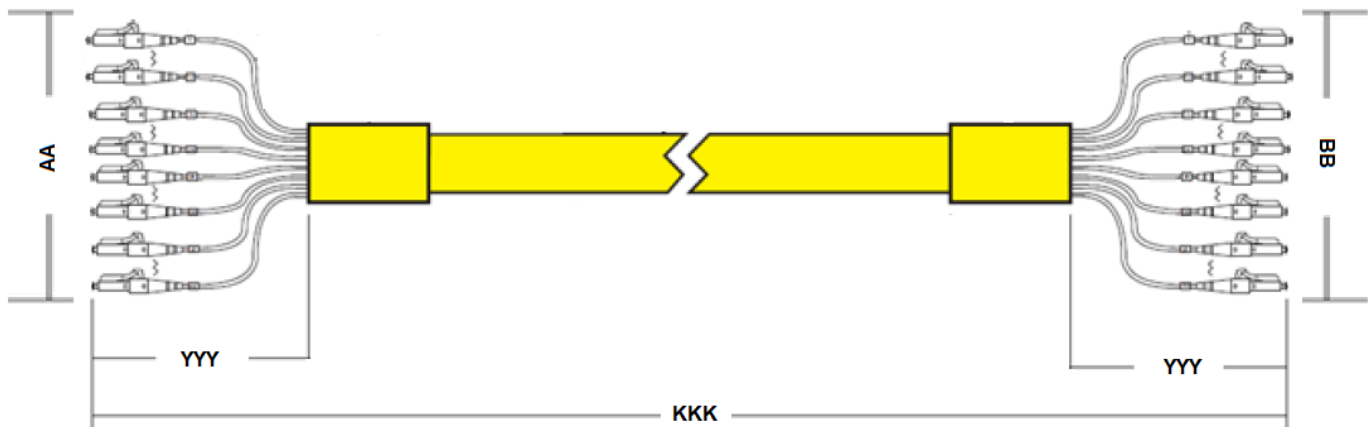

Flexibil BREAKOUT

Cabo óptico Breakout, para instalações *indoor*, pré-conectorizado com conectores E-2000, FC, LC, SC, ST ou MPO/MPT, em uma extremidade ou em ambas. Capacidade de 08 à 144 fibras ópticas.

Ideal para distribuição do cabeamento em ambientes internos que demandam agilidade na instalação propiciando redução do tempo de instalação e eliminando a necessidade de fusões de fibra óptica.

Aplicações	Datacenter Cabeamento Estruturado		
Vantagem	Rapidez e facilidade de instalação Elimina a necessidade de fusão em uma ou em ambas as extremidades.		
Tipo de cabo	CFOT-MF: Cabo Óptico de Terminação Multicordão		
Diâmetro Externo do Cabo	Sob consulta* Dependendo da Quantidade de Fibras e Aplicação		
Comprimento do cabo	Máx: 1.000m *Acima de 1.000m sob consulta		
Comprimento do Cordão	0,5 à 3,0 metros		
Diâmetro do Cordão	0,9mm, 2,0mm ou 3,0mm		
Cor do Cabo/Cordão	Laranja – Multimodo OM1 MM62,5µm Amarelo – Multimodo OM2 MM50µm Ácqua – Multimodo OM3 MM50µm Ácqua – Multimodo OM4 MM50µm Azul – Monomodo SM 9µm *Cordões nas cores ABNT, sob consulta		
Curvatura Máxima do Cordão	10 vezes o diâmetro		
Proteção dos Conectores	Malha Náutica Expansível 19,1mm		
Resistência à tração	600N		
Polimento do Conector	APC 8°	UPC 0°	SPC 0°
Perda de Inserção	Típica: ≤0,15dB Máx: ≤0,3dB		
Perda de Retorno	APC 8° ≥60dB	UPC 0° ≥50dB	SPC 0° ≥35dB
Tipo de Fibra	Multimodo OM1 MM62,5µm Multimodo OM2 MM50µm Multimodo OM3 MM50µm Multimodo OM4 MM50µm Monomodo SM 9µm		
Temperatura de Operação	-10°C à +60°C		
Vida Útil	500 ciclos de conexões e desconexões		
Garantia	12 meses contra defeito de fabricação		

Desenho Técnico

Código de Fornecimento

BKOUT - KKK - WWW - XXX - YYY - AA/BB

KKK	Comprimento do Total
002 à 1KM	Comprimento de 2,0 à 1.000 metros. • Variação de 1,0 metro

YYY	Comprimento do Cordão
0,5 à 003	Comprimento de 0,5 à 3,0 metros. • Variação de 0,5 metros