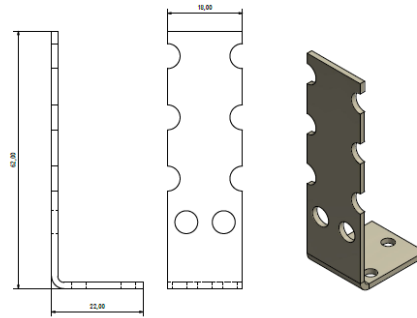

Imagens

- EN1000 Gaveta Basculante Aberta

- EN1000 Vista Frontal Largura de 23"

- EN1000 vista traseira

- EN1000 Vista Topo

Desenho Técnico

Acessórios

- Suporte de ancoragem de cabo 90°