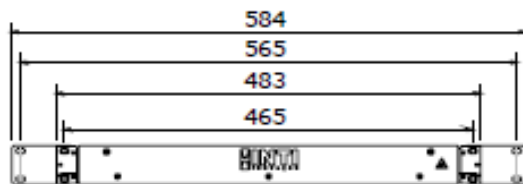

Imagens

- EN1000 Gaveta Basculante Aberta

- EN1000 Vista Frontal Largura de 23"

- EN1000 vista traseira

- EN1000 Vista Topo

Desenho Técnico

Acessórios

- Suporte de ancoragem de cabo 90°