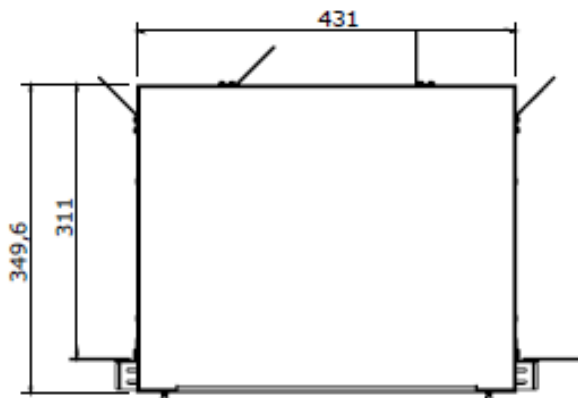

Imagens

- EN1000 Gaveta Basculante Aberta

- EN1000 Vista Frontal Largura de 23"

- EN1000 vista traseira

- EN1000 Vista Topo

Desenho Técnico

Acessórios

- Suporte de ancoragem de cabo 90°