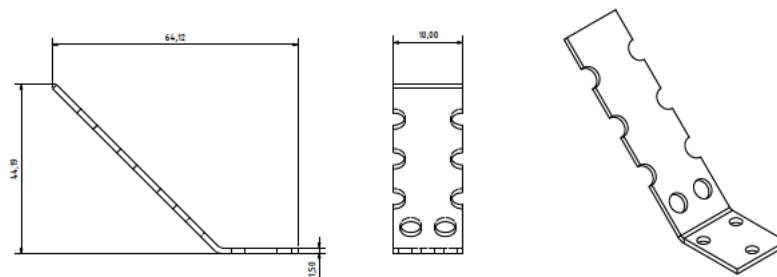

- Suporte de ancoragem de cabo 45°