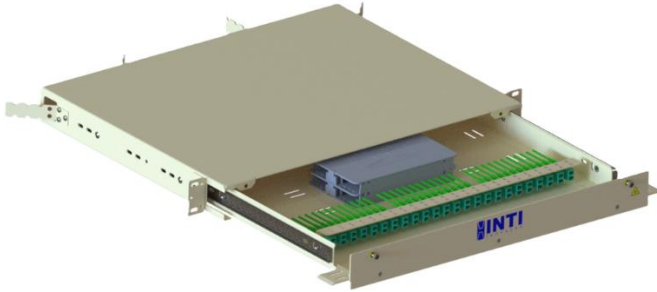

Imagens

- EN1000 Gaveta Basculante Aberta