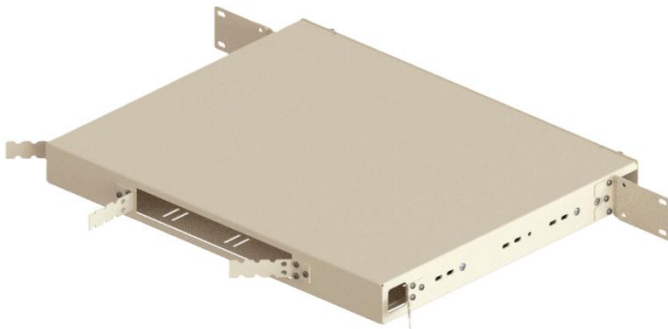

Distribuidor Óptico, **INovaTI EN1000**, utilizado para a terminação e interconexão dos cabos de fibras ópticas.

Constituído de um gabinete metálico, com gaveta deslizante, painel frontal de adaptadores, cassetes de emenda para a acomodação das fusões ópticas, painel frontal de proteção dos cordões ópticos, adaptadores ópticos, pigtaills ópticos.

Imagens

- EN1000 Gaveta Basculante Aberta

- EN1000 Vista Frontal Largura de 23"

- EN1000 vista traseira

- EN1000 Vista Topo

Desenho Técnico

Acessórios

- Suporte de ancoragem de cabo 90°